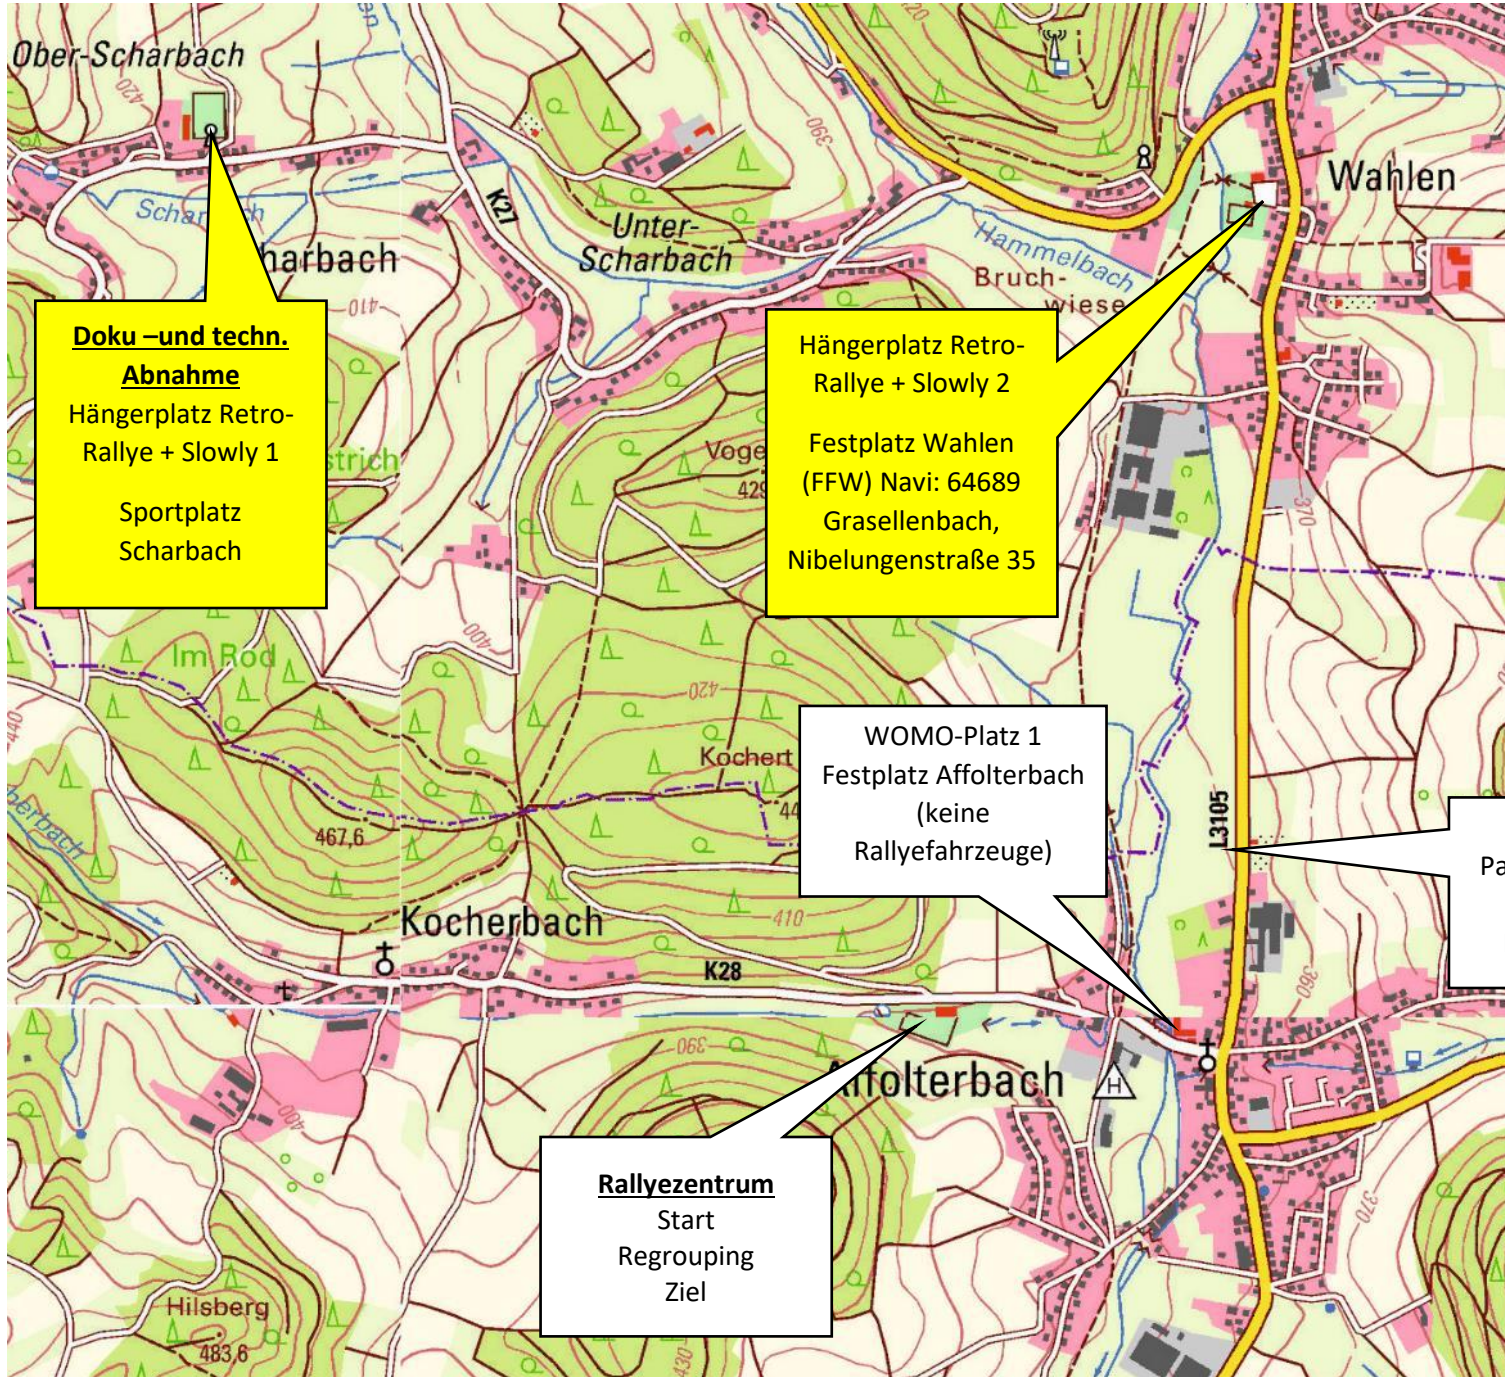

# Übersicht Rallyzentrum Affolterbach/Tech. u. Papierabnahme/Hängerplätze (Stand: 15.08.2022)

**Doku –und techn. Abnahme**  
Hängerplatz Retro-Rallye + Slowly 1  
Sportplatz Scharbach

Hängerplatz Retro-Rallye + Slowly 2  
Festplatz Wahlen (FFW) Navi: 64689  
Grasellenbach, Nibelungenstraße 35

WOMO-Platz 1  
Festplatz Affolterbach (keine Rallyefahrzeuge)

WOMO-Platz 2  
Parkplatz gegenüber Friedhof (keine Rallyefahrzeuge)

**Rallyzentrum**  
Start  
Regrouping  
Ziel

Übersicht NRR 2022  
am 01.10.2022  
Rallyzentrum  
69483 Wald-Michelbach/Affolterbach  
Bahnstraße 30